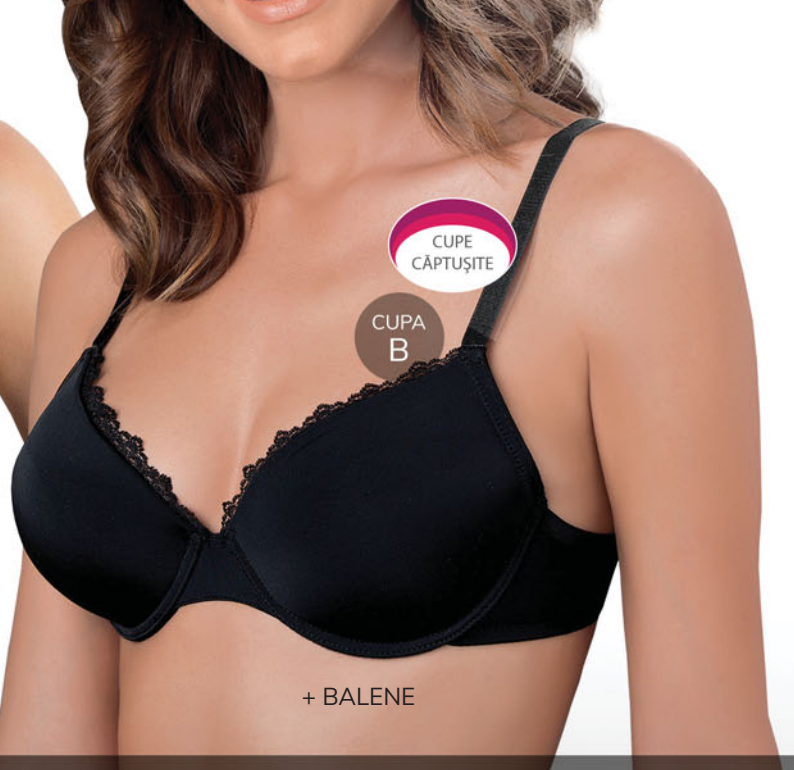

Compoziție: 77% poliamidă, 23% elastan

+ BALENE

la doar

88.99

SUTIEN PUSH UP CU GEL

crește bustul cu 1 mărime

Sutienul are cupele foarte fine, fără cusături inestetice, fiind potrivit sub orice tip de îmbrăcăminte (inclusiv sub haine mulate sau transparente)